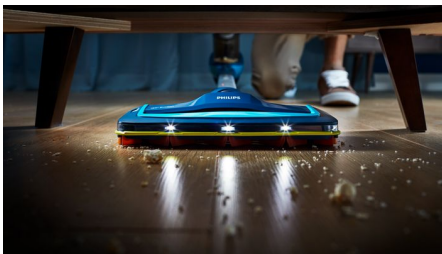

Snel en krachtig schoonmaken, ook op moeilijk bereikbare plekken

Maak snel en krachtig schoon met de SpeedPro snoerloze steelstofzuiger. Het 180 graden mondstuk met LED-verlichting, zorgt ervoor dat stof en vuil eenvoudig wordt opgezogen, zelfs op moeilijk bereikbare plekken zoals dicht tegen de muur, onder meubilair en in hoekjes. Gebruik de geïntegreerde borstel op de steel voor het reinigen van nauwe kieren. Stof en vuil op moeilijk bereikbare plekken maken geen kans meer.

Kenmerken

180 graden mondstuk

Het compacte 180 graden mondstuk met LED-verlichting is ontworpen om precies en krachtig schoon te maken op alle typen vloeren. Stof en vuil op moeilijk bereikbare plekken maakt geen kans meer.

LED-verlichting

Stof, pluizen, haar en kruimels zijn eenvoudig te zien dankzij de LED-verlichting in het 180 graden mondstuk. De LED-lampen zorgen dat onzichtbaar vuil, zichtbaar wordt terwijl u bezig bent met schoonmaken.

Geïntegreerde accessoires

De verschillende accessoires zijn eenvoudig en met één klik te gebruiken. Klap de geïntegreerde borstel op de steel om en u kunt snel en eenvoudig verder schoonmaken op moeilijk te bereiken plekken, zoals nauwe kieren en het plafond. Door de steel te verwijderen, is SpeedPro eenvoudig te gebruiken als krachtige kruimelzuiger. Plaats het 180 graden mondstuk direct op het apparaat om van SpeedPro een extra grote en krachtige kruimelzuiger te maken.